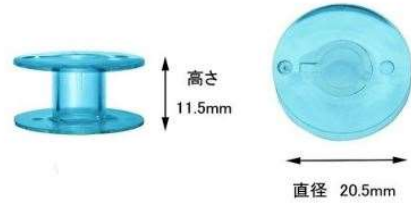

対応型式一覧 ボビン 部品番号:HP30222P

●数字・アルファベットではじまる型式

100～	160
300～	300 / 303 /
900～	900EX / 913 / 913DX / 930DX /
1000～	1050DX / 1080DX /
2000～	2010DX / 2500 / 2510 / 2525 / 2540 / 2550 / 2555 / 2570 / 2580 / 2600 / 2600DX / 2660 / 2670 / 2700 / 2700CT / 2710SDX /
3000～	3000 / 3030 / 3100 / 3300 / 3320 / 3330 / 3350 / 3360 / 3380 / 3390 / 3600 / 3000DX / 3000N /
5000～	5000DX / 5000SV / 5001 / 5002 / 5003 / 5010 / 5030 / 5030DX / 5151 / 5252 / 5300 / 5300DX / 5380DX / 5310 / 5330 / 5350 / 5353 / 5370 / 5380 / 5390 / 5395 / 5396 / 5398 / 5400 / 5400DX / 5410 / 5470 / 5470DX / 5480 / 5498 / 5550 / 5580 / 5600 / 5700 / 5700DX / 5710 / 5710R / 5720 / 5730 / 5735 / 5750 / 5760R / 5770 / 5780 / 5790 / 5800 / 5800DX /
6000～	6100 / 6180 / 6200 / 6280 / 6300 / 6408 / 6450N / 6500 / 6580 / 6680 / 6680DX / 6700 / 6770 / 6780SDX / 6790SDX /
7000～	7210 / 7220 / 7300 / 7500SDX / 7800 / 7900 / 7980 / 7900DX /
8000～	8000 / 8101 / 8200 / 8600 / 8610 / 8100W / 8200EX / 8300EX / 8300EXA / 8300EXB / 8700EX / 8710EX /
9000～	9600 / 9700 / 9700DX / 9700SDX / 9710 / 9780 / 9790 / 9800 / 9800DX /