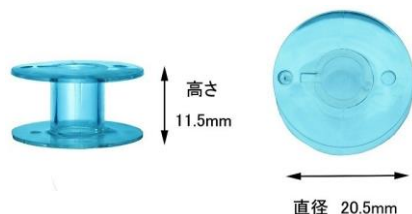

< 対応型式一覧 > ボビン 部品番号 : HP30222P

●アルファベットで始まる型式 (つづき)

QT~	QT2/QT3/QT5/QT7/QT50/QT60/QT200/QT253/QT300/QT300L/QT300LS/QT300S/QT300SL/QT310/QT350/QT350G/QT370/QT550/QT700A/QT700B/QT700L/QT700R/QT700W/QT707/QT727/QT750/QT750G/QT750P/QT770/QT805ETB/QT7000/QT7000A/QT7000B/QT7000C/QT7000ET/QT7000EX/QT7000HB/QT7000X/QT7200EX/QT7700EX/QT8100/QT8102/QT8103/QT8105/QT8110/QT8112/QT8200/QT9000/QT9000ET/QT9000EX/QT9000FD/QT9000FDHB/QT9000PH/QT9000Y/QT9000YET/QT9001/QT9001EX/QT9002/QT9002ET/QT9002EXシリーズ/QT9003EXシリーズ/QT9005/QT9005B/QT9005BR/QT9006/QT9007/QT9008/QT9010ET/QT9010EX/QT9040FD/QT9050FD/QT9200ET/QT9200EXシリーズ/QT9210ET/QT9300EXシリーズ/QT9320EX/QT9330EX/QT9350EXシリーズ/QT9370EX/QT9380EX I /QT9500ET/QT9500EX/QT9500EXHC/QT9800EXシリーズ/QT9810EXシリーズ/QT9820EX/QT9830EX/QT9850EX/QT9850EX III /QT9850EX II シリーズ/QT9850EX III シリーズ/
SG~ SH~	SG12/SG13/SHシリーズ/
SI~	SI10/SI15G/SI16A/SI17/SI18/SI20/SI30/
Sin~ SJ~	Sin72/SJ80EX/SJ90EX/SJ9030/
SK~ SM~	SK1/SK365/SM10/SM12/
SN~	SNシリーズ/SND300/SND333/SNR/
SP~	SP01N/SP05N/SP07N/SP70/
SR~	SR2/SR3/SR4/SR5/SR6/SR8/SR27/SR100/SR110A/SR115M/SR116S/SR118T/SR119R/SR120B/SR120DX/SR130B/SR140C/SR140DX/SR180K/SR200/SR208/SR209/SR210A/SR210DX/SR215/SR220/SR250DX/SR250DX II /SR280/SR280DX II /SR300/SR300C/SR350K/SR350DX II /SR360DX/SR360M/SR370/SR370DX II /SR380/SR400/SR407/SR408/SR430/SR500/SR510/SR530/SR555/SR570/SR580/SR600/SR608/SR618/SR628/SR628P/SR638/SR670/SR730/SR770/SR800EX/SR900/SR1008/SR1010/SR3800EX/SR3850/SR3880EX/SR8000/SR8008/SR8070EX/
SRE~	SRE280/SRE910DX/SRE920DX/SRE930/SRE940DX/SRE950/SRE970EX/SRE980DX/SRE1200/SRE1210/SRE1300/SRE3800/SRE3850/SRE3880/SRE4000/SRE4100/SRE5000/SRE5100/SRE5110/SRE5150/SRE5200/SRE5250/SRE5500/SRE6000/SRE9200DX/SRE9400DX/
SQ~ SS~ SV~	SQ1/SS80/SS90DX/SS91DX/SS91DX II /SS92DX/SS222DX/SS3000DX/SV75UTT/
ST~ STM~	ST8/ST80/ST2800DX/ST2810DX/ST9500/ST9500DX/ST9501/ST9501DX/ST9510/ST9520/ST9530/ST-III /STM2000/STM2000OR/STM2000PB/STM2000RD/
SY~	SY08/SY18/SY50/SY102/SY150/SY180/SY180E/SY207/SY280DX/SY380DX/
TRX	TRX3000/TRX4000/TRX5000/
T~ TC~ TT~	T7/T6000/T6350/T6380/T6390/T6395/T6480/T6900/T6950/TC550/TC700/TC700E/TM450/TT9000/TT9000B/TT9900/
US~ UZ~ XS~	US9/US707/US709/UZ7/UZ707/XL8000/XS10000/