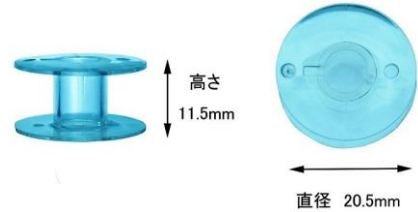

**対応型式一覧** ボビン 部品番号 : HP30222P

**●数字ではじまる型式**

15~	15K88/15U/190U/191U/192U/160/
200~	223U/224U/226U/227U/277U/279U/287U/289U/
300~	300/303/
900~	900EX/913/913DX/930DX/
1000~	1050DX/1080DX/
2000~	2010DX/2500/2510/2525/2540/2550/2555/2570/2580/2600/2600DX/2660/2670/2700/2700CT/2710SDX/
3000~	3000/3030/3100/3300/3320/3330/3350/3360/3380/3390/3600/3000DX/3000N/
5000~	5000DX/5000SV/5001/5002/5003/5010/5030/5030DX/5151/5252/5300/5300DX/5380DX/5310/5330/5350/5353/5370/5380/5390/5395/5396/5398/5400/5400DX/5410/5470/5470DX/5480/5498/5550/5580/5600/5700/5700DX/5710/5710R/5720/5730/5735/5750/5760R/5770/5780/5790/5800/5800DX/
6000~	6100/6180/6200/6280/6300/6408/6450N/6500/6580/6680/6680DX/6700/6770/6780SDX/6790SDX/
7000~	7210/7220/7300/7500SDX/7800/7900/7980/7900DX/
8000~	8000/8101/8200/8600/8610/8100W/8200EX/8300EX/8300EXA/8300EXB/8700EX/8710EX/
9000~	9600/9700/9700DX/9700SDX/9710/9780/9790/9800/9800DX/

**●アルファベットではじまる型式**

C~	CE15/CE50/CE51/CE55/CE55DX II/CE55EX II/CP80/CP90/CPU130/CR600/
D~ E~ F~	DA202EX/DHS01/DHS11H/DN7/DN8DX/ECHO50/ECHO70/EX300/FQ9060FD/
H~ HH~ J~	HJ01/HT82/HH2500/JY555/
K~	KNシリーズ <sup>*</sup> /KF33/KF76/KF756S/KS20/KS60/KS80/KS90/KS100/KY30/KY30EX/KY40EX/KY60DX/K-SH316/
L~ M~ N~	L38/M2/MA1100/MA1180/MC50/MC55/MC80/MD200/MD205/MS80/MS105DX/MS205DX/MS2100/MS2100B/MS2200DX/MS2300DX/NS600/NE21/NE21DX/NE60/NE61/NS5ET/NY01/NY2000/
MF~ MM~	MF9/MF10/MF30/MF100シリーズ <sup>*</sup> /MF2000/MF200EX/MF201EX/MF202EX/MF2100/MF2000B/MF8200/MF8201/MF8202BK/MM115P/
O~	OS21/OS21S/OS33/OS33DX/OS35/OS70/OS77/OS77DX/OS77EXB/OS88/OS88DX/OS88EXW/OS88S/OS99/OS99DX/OS100/OS100DX/OS100S/OS110/OS400EX/OS610/OS620/
S~ SA~ SC~ SG~	S017/S1000EX/SA205/SCシリーズ <sup>*</sup> /SG13/
SD~ SE~	SD011/SD011E/SD015/SD021/SD500/SD5000/SD5100/SD5200/SD6000/SD6001/SD9030/SE300/
SF~	SF55/SF56/SF106/SF108/SF109/SF116/SF118/SF161E/SF170/SF190/SF210/SF230/SF290/SF310/SF330/SF390/SF1200/SF1500/SF1800