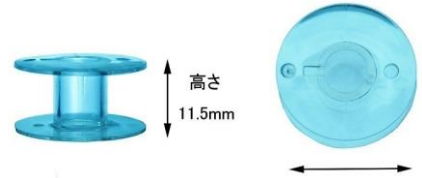

対応型式一覧 ボビン 部品番号：HP30222P

●アルファベットで始まる型式 (つづき)

QT~	QT2/QT3/QT5/QT7/QT50/QT60/QT200/QT253/QT300/QT300L/QT300LS/QT300S/QT300SL/QT310/QT350/QT350G/QT370/QT550/QT700A/QT700B/QT700L/QT700R/QT700W/QT707/QT727/QT750/QT750G/QT750P/QT770/QT805ETB/QT7000/QT7000A/QT7000B/QT7000C/QT7000ET/QT7000EX/QT7000HB/QT7000X/QT7200EX/QT7700EX/QT8100/QT8102/QT8103/QT8105/QT8110/QT8112/QT8200/QT9000/QT9000ET/QT9000EX/QT9000FD/QT9000FDHB/QT9000PH/QT9000Y/QT9000YET/QT9001/QT9001EX/QT9002/QT9002ET/QT9002EXシリーズ/QT9003EXシリーズ/QT9005/QT9005B/QT9005BR/QT9006/QT9007/QT9008/QT9010ET/QT9010EX/QT9040FD/QT9050FD/QT9200ET/QT9200EXシリーズ/QT9210ET/QT9300EXシリーズ/QT9320EX/QT9330EX/QT9350EXシリーズ/QT9370EX/QT9380EX I /QT9500ET/QT9500EX/QT9500EXHC/QT9800EXシリーズ/QT9810EXシリーズ/QT9820EX/QT9830EX/QT9850EX/QT9850EX III/QT9850EX II シリーズ/QT9850EX III シリーズ/
SG~ SH~	SG12/SG13/SHシリーズ/
SI~	SI10/SI15G/SI16A/SI17/SI18/SI20/SI30/
Sin~ SJ~	Sin72/SJ80EX/SJ90EX/SJ9030/
SK~ SM~	SK1/SK365/SM10/SM12/
SN~	SNシリーズ/SND300/SND333/SNR/
SP~	SP01N/SP05N/SP07N/SP70/
SR~	SR2/SR3/SR4/SR5/SR6/SR8/SR27/SR100/SR110A/SR115M/SR116S/SR118T/SR119R/SR120B/SR120DX/SR130B/SR140C/SR140DX/SR180K/SR200/SR208/SR209/SR210A/SR210DX/SR215/SR220/SR250DX/SR250DX II /SR280/SR280DX II /SR300/SR300C/SR350K/SR350DX II /SR360DX/SR360M/SR370/SR370DX II /SR380/SR400/SR407/SR408/SR430/SR500/SR510/SR530/SR555/SR570/SR580/SR600/SR608/SR618/SR628/SR628P/SR638/SR670/SR730/SR770/SR800EX/SR900/SR1008/SR1010/SR3800EX/SR3850/SR3880EX/SR8000/SR8008/SR8070EX/
SRE~	SRE280/SRE910DX/SRE920DX/SRE930/SRE940DX/SRE950/SRE970EX/SRE980DX/SRE1200/SRE1210/SRE1300/SRE3800/SRE3850/SRE3880/SRE4000/SRE4100/SRE5000/SRE5100/SRE5110/SRE5150/SRE5200/SRE5250/SRE5500/SRE6000/SRE9200DX/SRE9400DX/
SQ~ SS~ SSX~ SV~	SQ1/SS80/SS90DX/SS91DX/SS91DX II /SS92DX/SS222DX/SS3000DX/SSX500/SSX700/SV75UTT/
ST~ STM~	ST8/ST80/ST2800DX/ST2810DX/ST9500/ST9500DX/ST9501/ST9501DX/ST9510/ST9520/ST9530/ST-III /STM2000/STM2000OR/STM2000PB/STM2000RD/
SY~	SY08/SY18/SY50/SY102/SY150/SY180/SY180E/SY207/SY280DX/SY380DX/
TRX	TRX3000/TRX4000/TRX5000/
T~ TC~ TT~	T7/T6000/T6350/T6380/T6390/T6395/T6480/T6900/T6950/TC550/TC700/TC700E/TM450/TT9000/TT9000B/TT9900/
US~ UZ~ XS~	US9/US707/US709/UZ7/UZ707/XL8000/XS10000/

●自社ブランドハッピージャパンミシン

HappyJapan	FFH6000/FFH6900D/FFHM200/FFH7000Y/FFH8000/