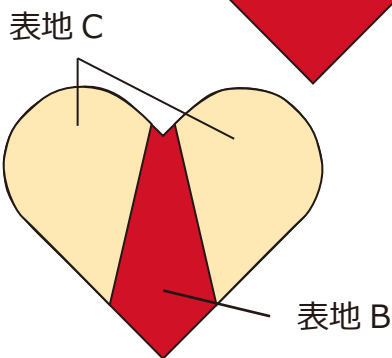

## 。ハート型鍋つかみ型紙。。

生地 A - 1 枚  
 生地 B - 1 枚  
 キルト芯 1 ~ 2 枚

SINGER®

生地 C - 2 枚

SINGER®

※型紙にはぬい代は含まれておりません

ぬい代は 1cm を推奨しています

A4 用紙、実寸サイズで印刷してください