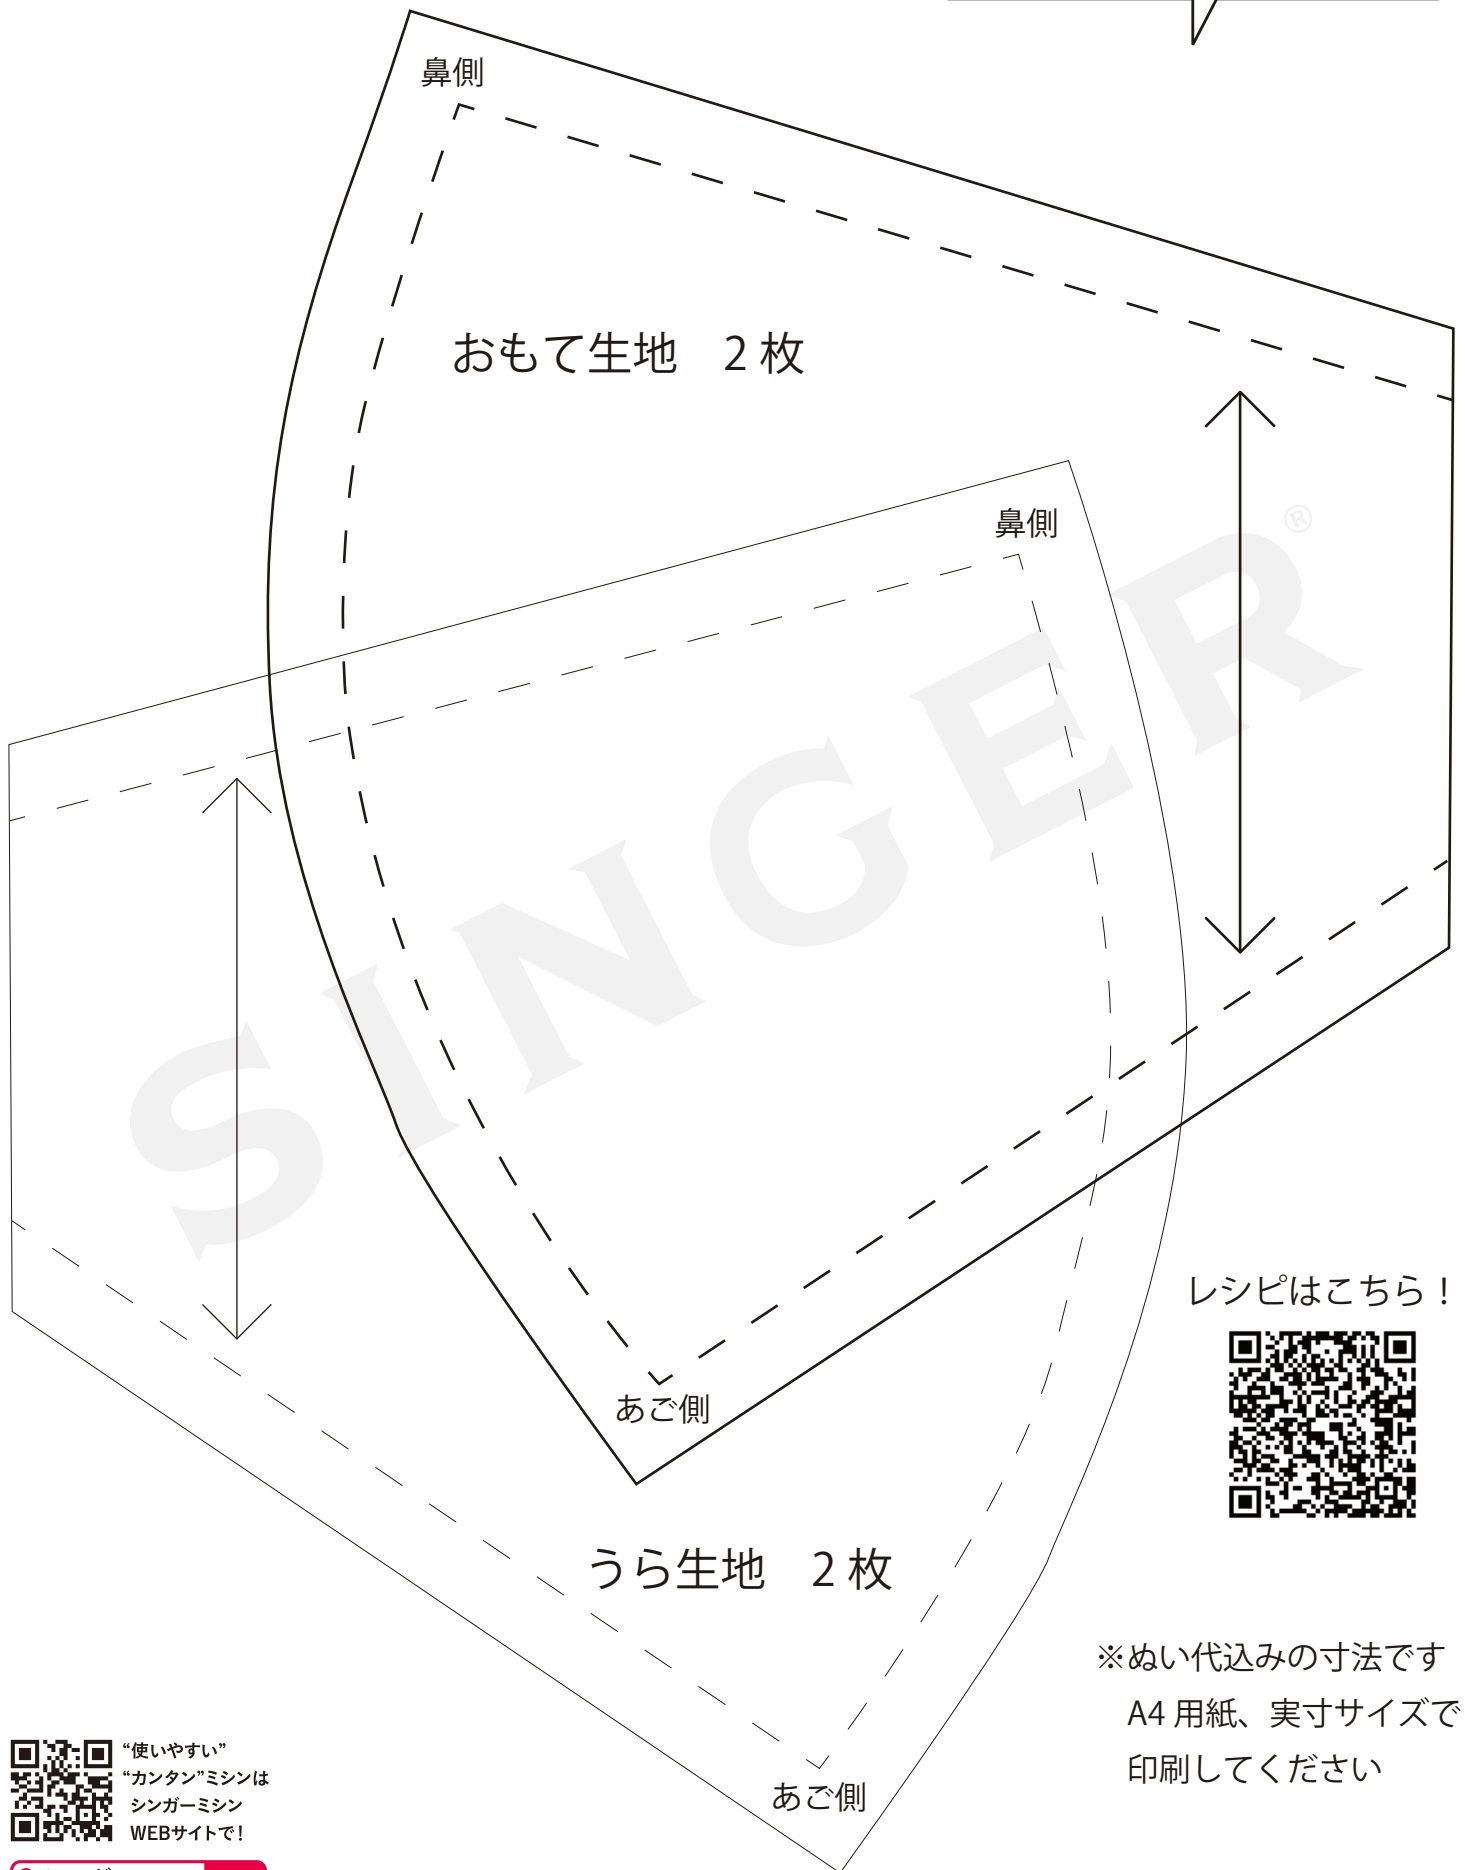

# SINGER®

マスク 立体型 ver.  
(大人用 L サイズ)

※ぬい代込みの寸法です  
A4 用紙、実寸サイズで  
印刷してください

“使いやすい”  
“カンタン”ミシンは  
シンガーミシン  
WEBサイトで！

Q シンガー 検索

<http://singer.happyjpn.com/>

レシピ・画像の無断転載・転用は禁止