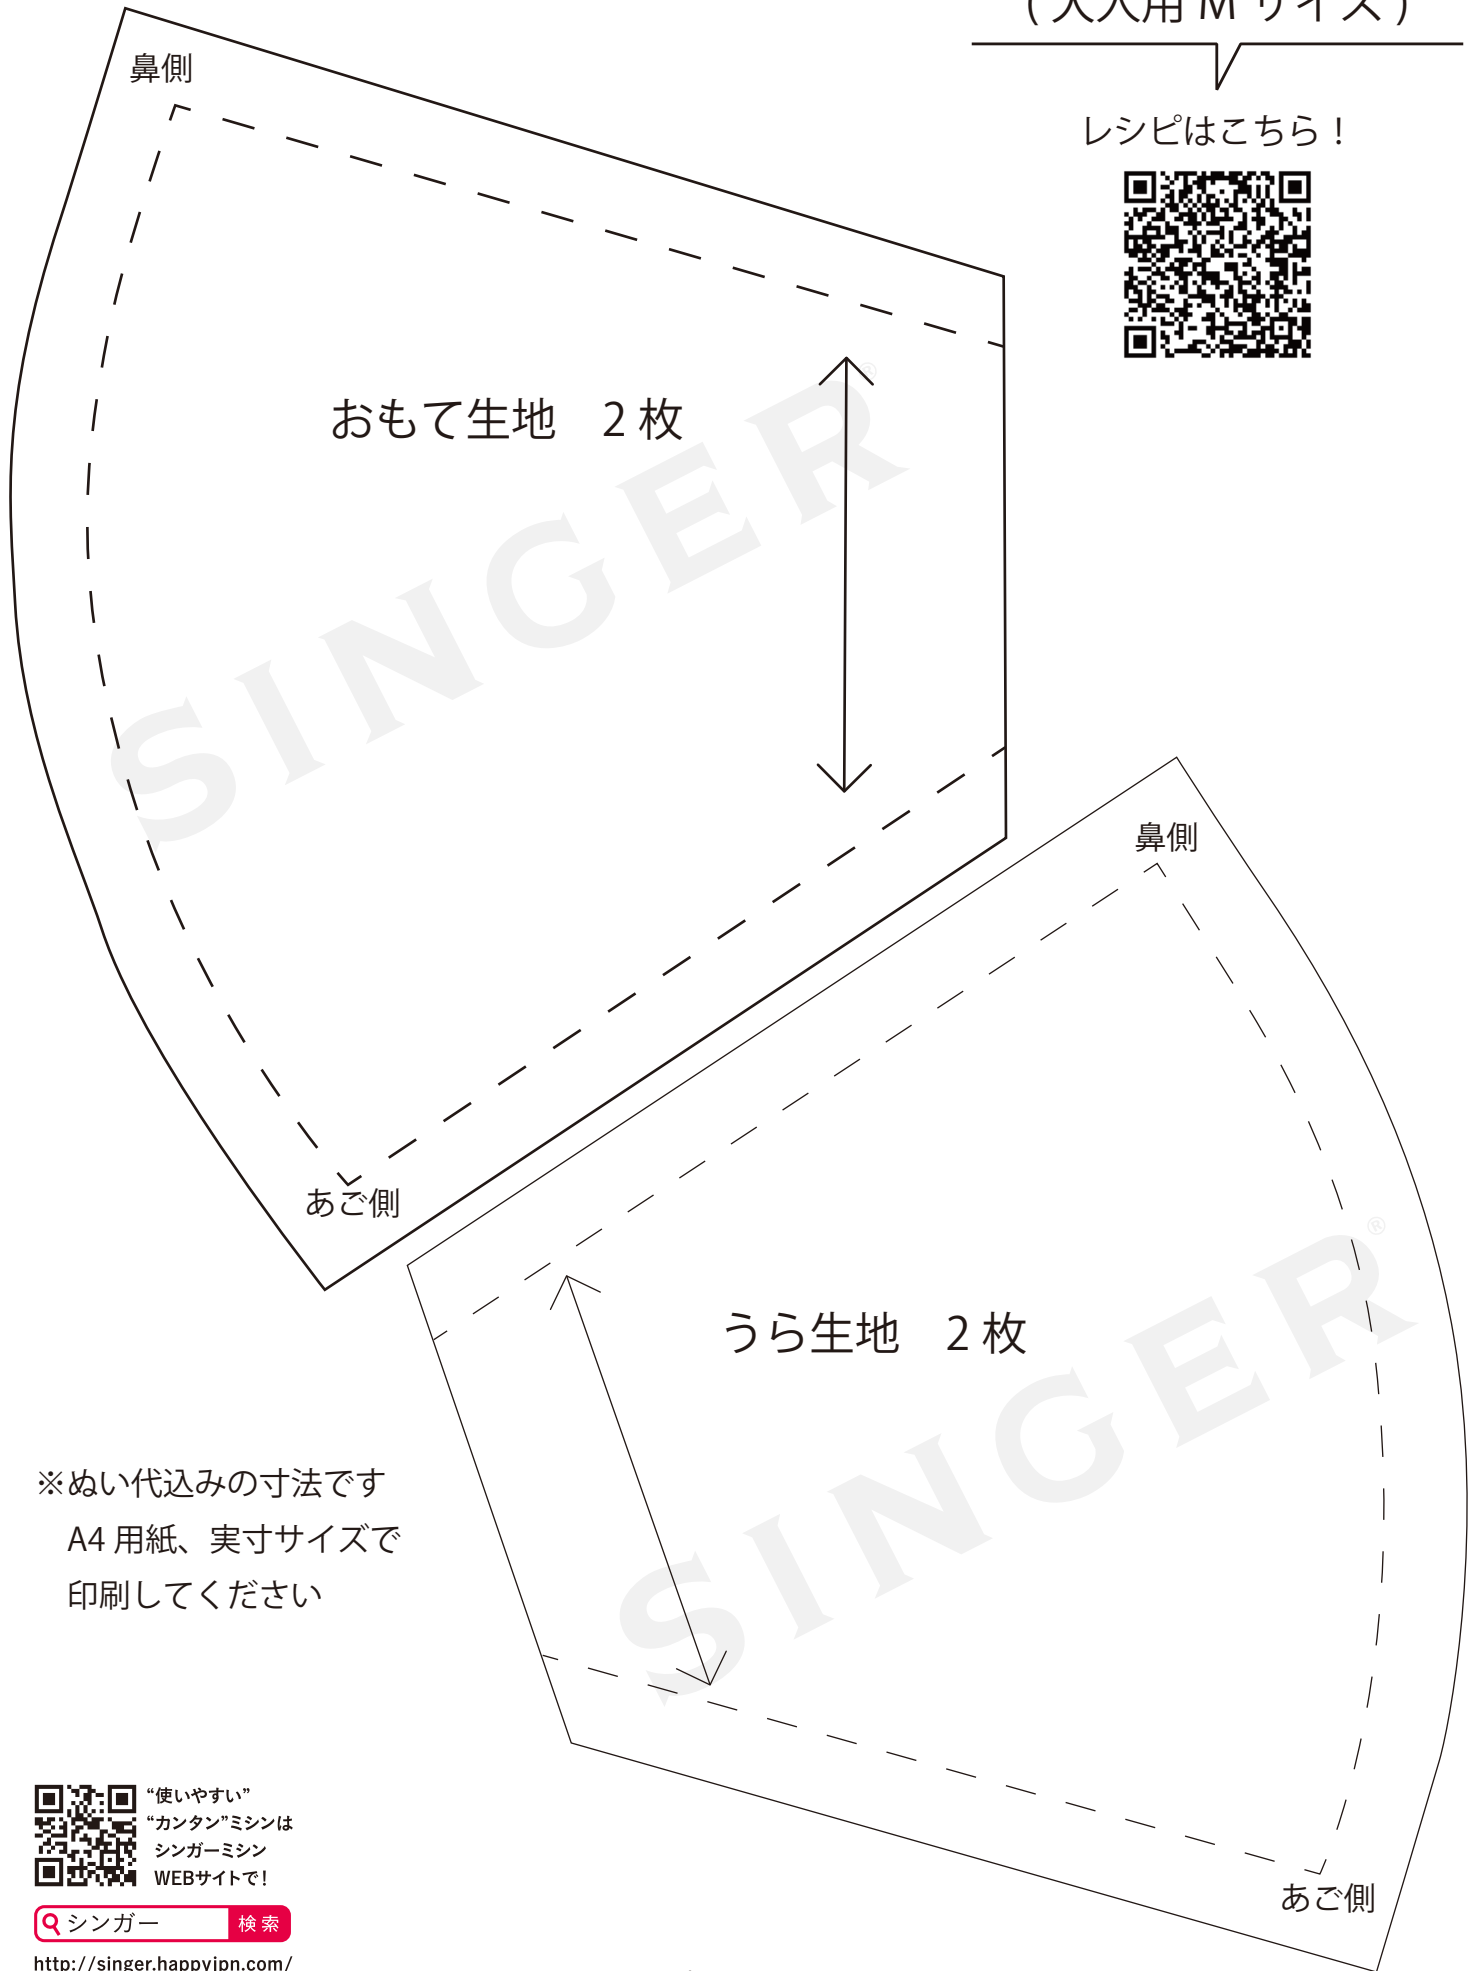

SINGER®

マスク 立体型 ver.
(大人用 M サイズ)

レシピはこちら！

※ぬい代込みの寸法です
A4用紙、実寸サイズで
印刷してください

“使いやすい”
“カンタン”ミシンは
シンガーミシン
WEBサイトで！

Q シンガー 検索

<http://singer.happyjpn.com/>