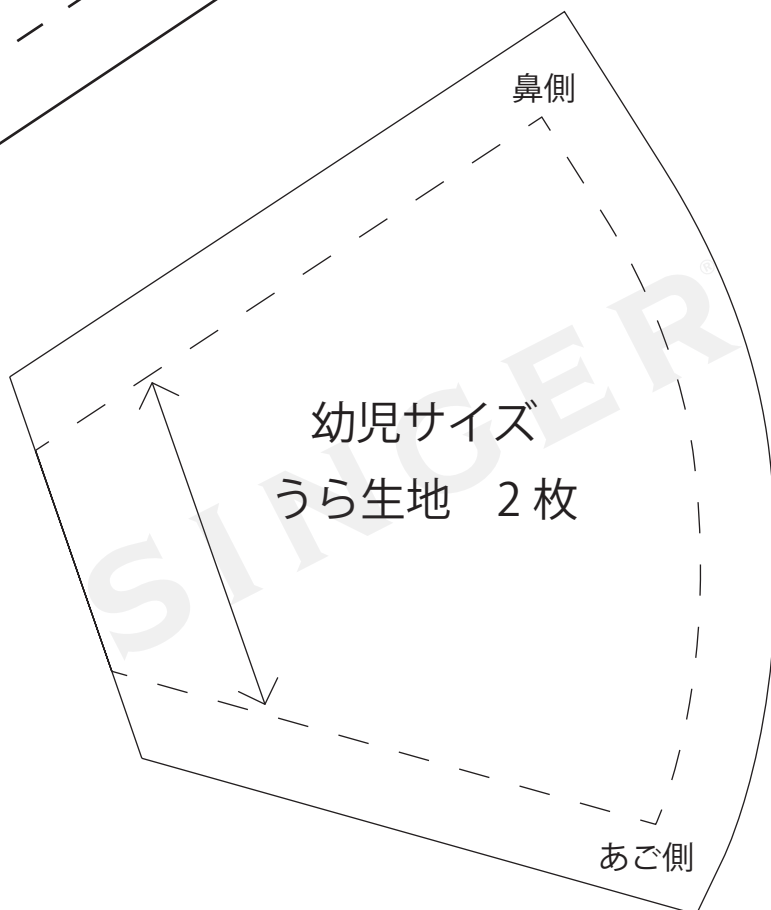

SINGER®

マスク 立体型 ver.
(幼児サイズ~概ね3-5歳~)

レシピはこちら！

※ぬい代込みの寸法です
A4用紙、実寸サイズで
印刷してください

“使いやすい”
“カンタン”ミシンは
シンガーミシン
WEBサイトで!

🔍 シンガー 検索

<http://singer.happyjpn.com/>

レシピ・画像の無断転載・転用は禁止