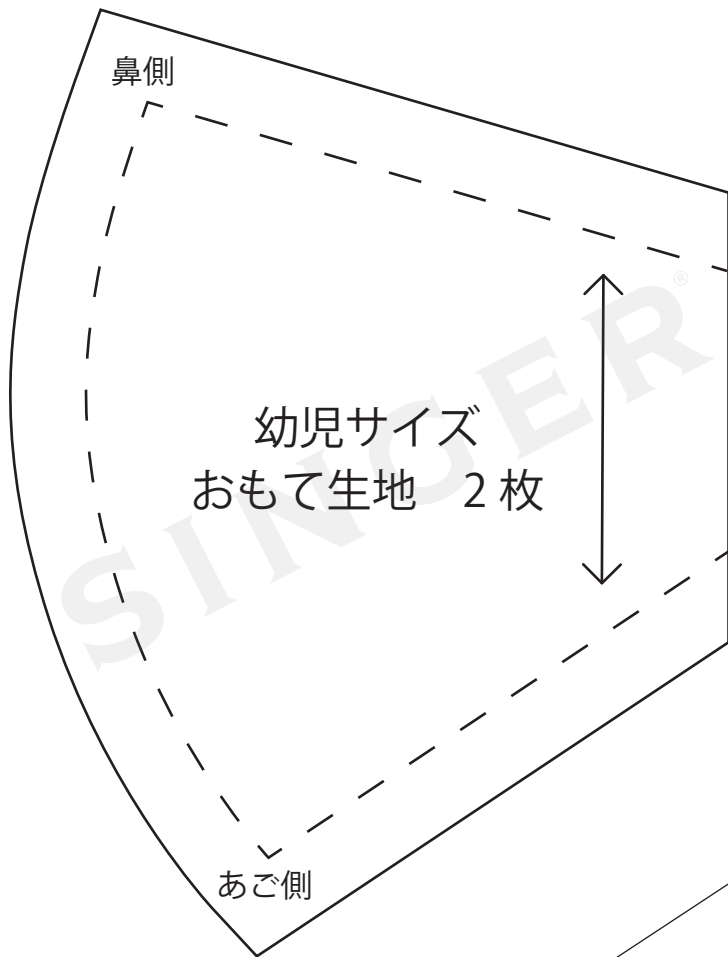

SINGER®

マスク 立体型 ver.
(幼児サイズ~概ね3-5歳~)

レシピはこちら！

※ぬい代込みの寸法です
A4用紙、実寸サイズで
印刷してください

“使いやすい”
“カンタン”ミシンは
シンガーミシン
WEBサイトで!

🔍 シンガー 検索

<http://singer.happyjpn.com/>

レシピ・画像の無断転載・転用は禁止