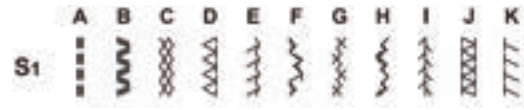

- 〈サイズ〉 〈本体重量〉
- 高さ 305mm ●5.9kg(本体のみ)
 - 幅 382mm
 - 奥行 191mm

1 自動針穴系通し

面倒な針穴系通しもレバーひとつで針に糸が通せる優れものです。

2 ぬいたい模様を簡単セレクト

ダイヤルを合わせるだけでジグザグ、まつりぬい、点線ジグザグ、ボタンホールなどがぬえます。

3 ワンステップボタンホール

ボタンホールはワンステップで簡単にぬえます。ボタンを押えにセットすれば、ボタンにぴったりのサイズのボタンホールがぬえます。

使いやすさでセレクトした23種の多彩なぬいパターン

♥安全にお使いいただくために、ご使用前に必ず「取扱説明書」をお読みください。

SINGER®

株式会社ハッピージャパン
〒110-0016 東京都台東区台東2丁目9番5号 TEL.03-3837-1865

使って楽しい! 喜びをカタチにするミシン

<https://www.happyjpn.com/>

★このカタログに掲載の商品の色は、印刷のため実際と多少異なる場合があります。また、製品改良のため、仕様の一部及び希望小売価格を予告なく変更することがありますのでご了承ください。●このカタログの内容は2026年4月現在のもので、(カタログコードD-159)AD●このカタログの内容詳細のお問い合わせは、お近くの販売店にご相談ください。もしおわかりにならないときは当社におたずねください。●®はTHE SINGER COMPANYの登録商標です。